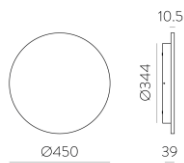

Combo

A3966270B

LED 1x15W 1140lm

IMÁGENES / IMAGES / IMAGES

TIPO	TYPE	TYPE
Aplicue	Wall Lamp	Applique
ACABADO	FINISH	FINITION
Blanco Texturado	Textured White	Blanc Texturé
MATERIAL	MATERIAL	MATIÈRE
Aluminio/PMMA	Aluminium/PMMA	Aluminium/PMMA
DETALLES	DETAILS	DÉTAILS

1 2700K-3000K Slide S 1 2700K-3000K Slide S 1 2700K-3000K Slide S

DETALLES / DETAILS / DÉTAILS

MEDIDAS / MEASURES

	Length (mm)	Width (mm)	Height (mm)		Gross (Kg)	Net (Kg)
Box 1	0	0	0	Weight 1	0,00	0,00
Box 2	0	0	0	Weight 2	0,00	0,00