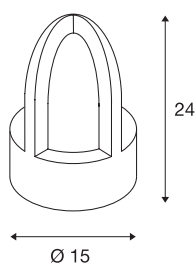

## RUSTY CONE

luminaria de pie de exterior, C35, redonda, acero oxidado, Ø/AI. 15/24 cm, 40 W como máximo, IP54

Las luminarias de pie radiantes directamente de la serie RUSTY CONE convencen por su excepcional apariencia oxidada. A través del acero FeCSi usado, se forma una película de herrumbre controlada en la superficie a través de las condiciones climáticas, cuya sustancia en sí protege de una mayor corrosión. Esto convierte a las luminarias en un ejemplar único y una característica absoluta en cada instalación. Gracias al grado de protección IP55, son aptas para su uso en exteriores. De manera opcional se encuentra disponible un piquete de puesta a tierra, así como una caja de conexión en el brazo de la luminaria, para una conexión eléctrica segura. La conexión eléctrica de las versiones disponibles se realiza a la tensión eléctrica de 230 V.

### Datos técnicos

Art. N.º	229430
Casquillo	E14
Bombilla	C35
Número de casquillos	1
Bombilla(s) incluida(s)	No
Código IP	IP 54
Clase de resistencia al impacto	IK 02
Resistencia al impacto	0.2 Joule
Montaje	Superficie
Detalles de montaje	Suelo
Voltaje nominal primario	220-240V ~50/60Hz
Clase de protección	I
Potencia	40 W
Color	herrumbre
Distribución de la intensidad luminosa	asimétrica
Salida de la luz	Directa - indirecta
Altura	24 cm
Diámetro	15 cm
Peso neto	8.11 kg
Peso bruto	8.559 kg
Página BIG WHITE	530

## Bombilla recomendada

1005284	C35 E14 , bombilla led transparente 4,2 W 2700 - K CRI90 320°
1005285	C35 E14 , bombilla led transparente-opalina 4,2 - W 2700 K CRI90 320°