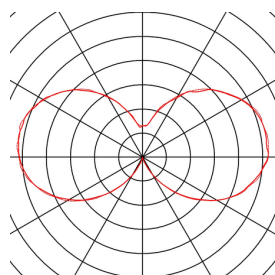

## RUSTY CONE

luminaria de pie de exterior, C35, redonda, acero oxidado, Ø/AI. 15/24 cm, 40 W como máximo, IP54

Las luminarias de pie radiantes directamente de la serie RUSTY CONE convencen por su excepcional apariencia oxidada. A través del acero FeCSi usado, se forma una película de herrumbre controlada en la superficie a través de las condiciones climáticas, cuya sustancia en sí protege de una mayor corrosión. Esto convierte a las luminarias en un ejemplar único y una característica absoluta en cada instalación. Gracias al grado de protección IP55, son aptas para su uso en exteriores. De manera opcional se encuentra disponible un piquete de puesta a tierra, así como una caja de conexión en el brazo de la luminaria, para una conexión eléctrica segura. La conexión eléctrica de las versiones disponibles se realiza a la tensión eléctrica de 230 V.

### Datos técnicos

Art. N.º	229430
Casquillo	E14
Bombilla	C35
Número de casquillos	1
Bombilla(s) incluida(s)	No
Código IP	IP 54
Clase de resistencia al impacto	IK 02
Resistencia al impacto	0.2 Joule
Montaje	Superficie
Detalles de montaje	Suelo
Voltaje nominal primario	220-240V ~50/60Hz
Clase de protección	I
Potencia	40 W
Color	herrumbre
Distribución de la intensidad luminosa	asimétrica
Salida de la luz	Directa - indirecta
Altura	24 cm
Diámetro	15 cm
Peso neto	8.11 kg
Peso bruto	8.559 kg
Página BIG WHITE	530

## Bombilla recomendada

1005284	C35 E14 , bombilla led transparente 4,2 W 2700 - K CRI90 320°
1005285	C35 E14 , bombilla led transparente-opalina 4,2 - W 2700 K CRI90 320°