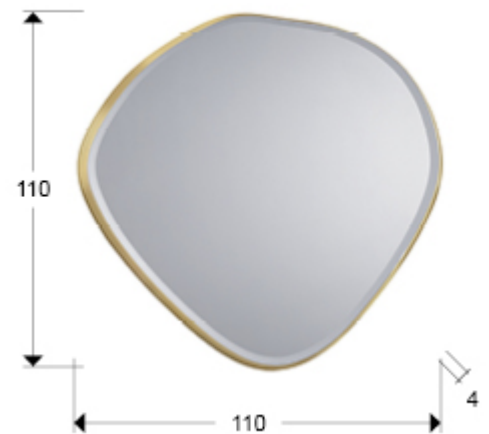

Mimo 271033

Espejos con marco

Espejo con forma de óvalo irregular, con marco de DM acabado en PAN DE ORO y luna biselada.

INFORMACIÓN GENERAL

Código EAN: 8435435337902
Tipo: Espejos con marco
Colección: Mimo

DIMENSIONES

Dimensiones: ↔ 114,0 ↓ 110,0 ↗ 4,0 cm
Peso: 19,1 Kg

DIMENSIONES CON EMBALAJE

Peso: 23,0 Kg
Volumen: 0,2540m³
Dimensiones: ↔ 124,0 ↓ 128,0 ↗ 16,0 cm

INFORMACIÓN ADICIONAL

Material: Cristal, DM.
Acabado: Espejo, pan de oro.
Medidas de la luna: ↔ 110,5 ↓ 100,0 cm
Ancho del marco: 3,5 cm