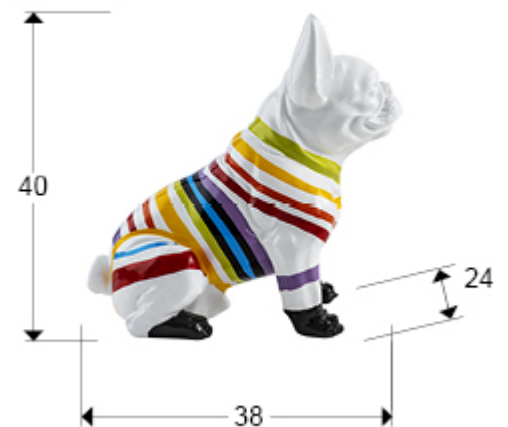

Frenchi

408374

Figuras decorativas

Figura de bulldog francés, tamaño pequeño, realizada en resina. Decoración: Pintura blanco con rayas de colores.

INFORMACIÓN GENERAL

Código EAN: 8435435338305

Tipo: Figuras decorativas

Colección: Frenchi

DIMENSIONES

Dimensiones: ↔ 24,0 ↓ 40,0 ↗ 38,0 cm
Peso: 2,9 Kg

DIMENSIONES CON EMBALAJE

Peso: 3,8 Kg
Volumen: 0,0640m³
Dimensiones: ↔ 46,0 ↓ 31,0 ↗ 45,0 cm

INFORMACIÓN ADICIONAL

Material: Resina.
Acabado: Pintura colores.