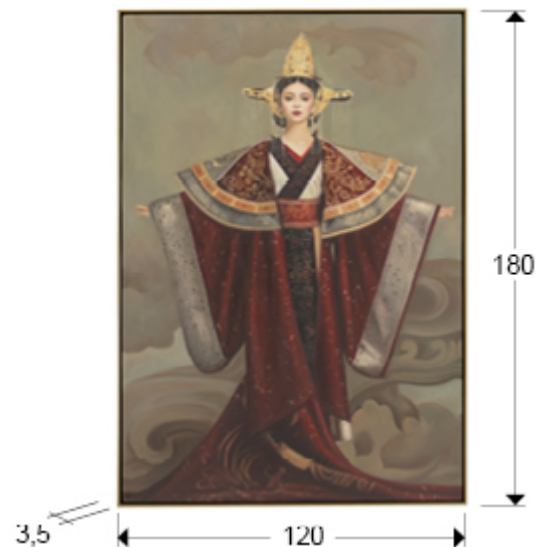

Batari

Pinturas

569431

Lienzo impreso, mujer oriental. Marco acabado en oro cepillado sobre negro.

INFORMACIÓN GENERAL

Código EAN: 8435435338114
Tipo: Pinturas
Colección: Batari

DIMENSIONES

Dimensiones: ↔ 120,0 ↓ 180,0 ↘ 3,5 cm
Peso: 4,4 Kg

DIMENSIONES CON EMBALAJE

Peso: 9,0 Kg
Volumen: 0,2080m³
Dimensiones: ↔ 125,0 ↓ 185,0 ↘ 9,0 cm

INFORMACIÓN ADICIONAL

Material: Lienzo impreso, marco DM.
Acabado: Impreso, marco negro y oro.