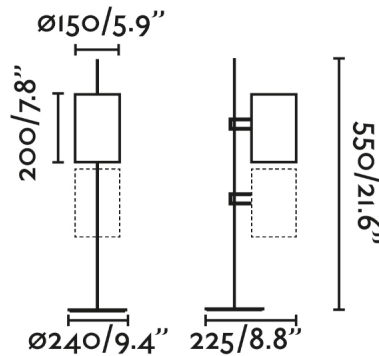

Lámpara de sobremesa con pantalla de forma cilíndrica en acabado beige diseñada por Faro Lab . Un diseño singular para dar un toque moderno a cualquier espacio. Permite dirigir la luz más fijamente. Estructura en negro.

Características generales

| | |
|------------------------|------------|
| Fijación | Sobre mesa |
| Clase | II |
| IP | 20 |
| Voltaje | 100V-240V |
| Hercios | 50/60Hz |
| Metros de cable | 1500mm |
| Tipo de interruptor | On/Off |
| Orientación horizontal | ↻ 360 |
| Potencia | 15W |