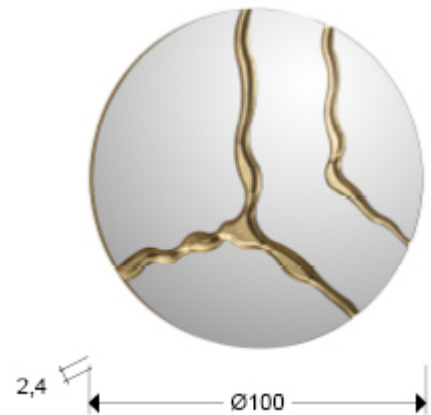

Surcos

487012

Producto recomendado

Espejo redondo con base de DM acabado en PAN DE ORO.

INFORMACIÓN GENERAL

Código EAN: 8435435338138
Colección: Surcos

DIMENSIONES

Ø 100,0 \times 2,4 cm
Peso: 18,0 Kg

DIMENSIONES CON EMBALAJE

Peso: 21,5 Kg
Volumen: 0,1180m³
Dimensiones: \leftrightarrow 108,0 \downarrow 109,0 \nearrow 10,0 cm

INFORMACIÓN ADICIONAL

Material: Cristal, DM.
Acabado: Espejo, PAN DE ORO.