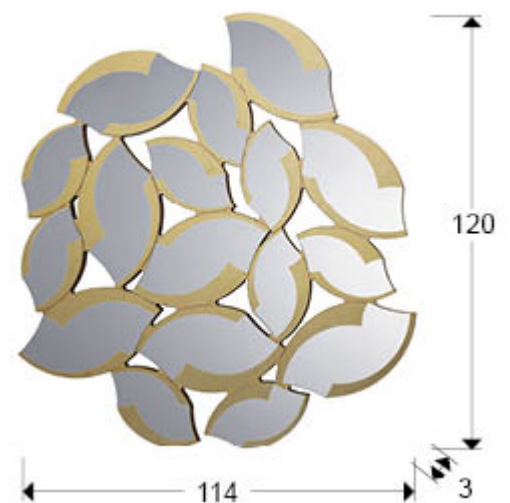

## Sandal

737395

Espejos de cristal

Espejo formado por combinación de lunas con detalles en PAN DE ORO. Trasera de DM lacado dorado.

### INFORMACIÓN GENERAL

Código EAN: 8435435338046  
Tipo: Espejos de cristal  
Colección: Sandal

### DIMENSIONES

Dimensiones: ↔ 114,0 ↓ 120,0 ↗ 3,0 cm  
Peso: 23,0 Kg

### DIMENSIONES CON EMBALAJE

Peso: 25,5 Kg  
Volumen: 0,1820m<sup>3</sup>  
Dimensiones: ↔ 132,0 ↓ 125,0 ↗ 11,0 cm