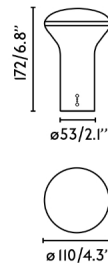

Características generales

Fijación	Sobre mesa
Clase	III
IP	20
Voltaje	5V DC
Tipo de interruptor	Pulsador
Tipo de carga	5V CARGA RÁPIDA / 5V
Batería incluida	SiMax. 10h
Tensor incluido	No
Potencia	3W

Material