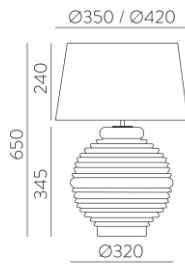

Tarifa

S8215080N

LED E27 1x15W

IMÁGENES / IMAGES / IMAGES

TIPO	TYPE	TYPE
Sobremesa	Table lamp	Lampe de table
ACABADO	FINISH	FINITION
Negro Brillo	Shine Black	Noir Reluire
MATERIAL	MATERIAL	MATIÈRE
Cerámica	Ceramic	Céramique
DETALLES	DETAILS	DÉTAILS
Interruptor de cable	Cable swith	Interrupteur de câble

DETALLES / DETAILS / DÉTAILS

MEDIDAS / MEASURES

	Length (mm)	Width (mm)	Height (mm)		Gross (Kg)	Net (Kg)
Box 1	310	310	480	Weight 1	4,22	3,78
Box 2	0	0	0	Weight 2	0,00	0,00