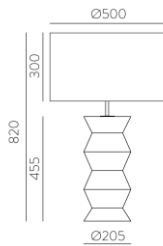

Ibiza

S8211080B

LED E27 1x15W

IMÁGENES / IMAGES / IMAGES

TIPO	TYPE	TYPE
Sobremesa	Table lamp	Lampe de table
ACABADO	FINISH	FINITION
Blanco mate	Matt White	Blanc Mat
MATERIAL	MATERIAL	MATIÈRE
Cerámica	Ceramic	Céramique
DETALLES	DETAILS	DÉTAILS
Interruptor de cable	Cable swith	Interrupteur de câble

DETALLES / DETAILS / DÉTAILS

MEDIDAS / MEASURES

	Length (mm)	Width (mm)	Height (mm)		Gross (Kg)	Net (Kg)
Box 1	170	180	510	Weight 1	4,22	3,99
Box 2	440	435	275	Weight 2	1,03	0,55