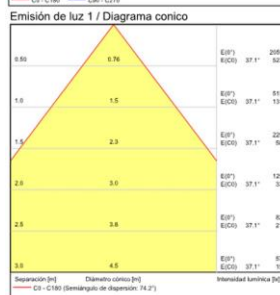

## MEDIDAS / MEASURES

	Length (mm)	Width (mm)	Height (mm)	KG	Gross (Kg)	Net (Kg)
Box 1	490	135	55	Weight 1	1,02	0,91
Box 2	0	0	0	Weight 2	0,00	0,00