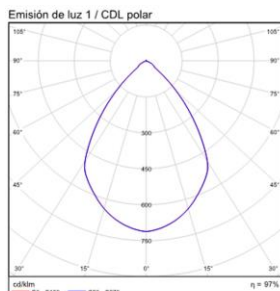

DETALLES / DETAILS / DÉTAILS

MEDIDAS / MEASURES

	Length (mm)	Width (mm)	Height (mm)	KG	Gross (Kg)	Net (Kg)
Box 1	490	135	55	Weight 1	1,02	0,91
Box 2	0	0	0	Weight 2	0,00	0,00