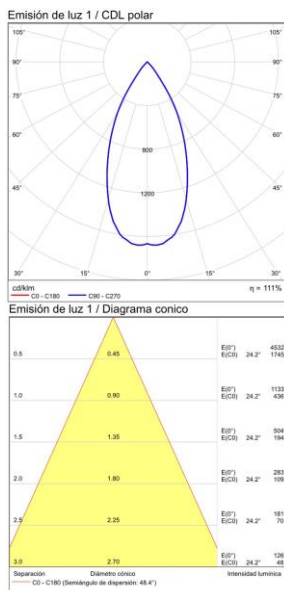

TIPO	TYPE	TYPE
Plafón	Ceiling lamp	Plafonnier
ACABADO	FINISH	FINITION
Negro Texturado	Textured Black	Noir Texturé
MATERIAL	MATERIAL	MATIÈRE
Aluminio	Aluminium	Aluminium
DETALLES	DETAILS	DÉTAILS

DETALLES / DETAILS / DÉTAILS

MEDIDAS / MEASURES

	Length (mm)	Width (mm)	Height (mm)	KG	Gross (Kg)	Net (Kg)
	80	80	95	Weight 1	0,30	0,28
	0	0	0	Weight 2	0,00	0,00