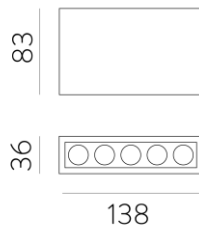

Invisible

P398000N

LED 1x12W 3000K 850lm

IMÁGENES / IMAGES / IMAGES

TIPO	TYPE	TYPE
Plafón	Ceiling lamp	Plafonnier
ACABADO	FINISH	FINITION
Negro Texturado	Textured Black	Noir Texturé
MATERIAL	MATERIAL	MATIÈRE
Aluminio	Aluminium	Aluminium
DETALLES	DETAILS	DÉTAILS

DETALLES / DETAILS / DÉTAILS

MEDIDAS / MEASURES

	Length (mm)	Width (mm)	Height (mm)	KG	Gross (Kg)	Net (Kg)
	160	150	45	Weight 1	0,43	0,39
	0	0	0	Weight 2	0,00	0,00