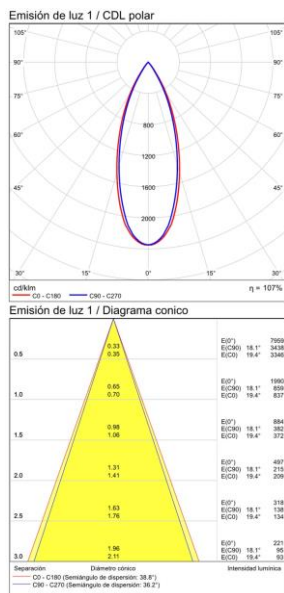

DETALLES / DETAILS / DÉTAILS

MEDIDAS / MEASURES

	Length (mm)	Width (mm)	Height (mm)	KG	Gross (Kg)	Net (Kg)
	160	150	45	Weight 1	0,43	0,39
	0	0	0	Weight 2	0,00	0,00