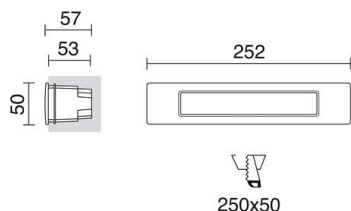

# WIND

949A-L3111A-02

Empotrable pared WIND IP55 R7s LED Bulb 11W 1200lm CRI80 3000K Negro

Empotrables de pared Wind, fabricados de resina con un grado de protección IP55, disponibles en tres colores blanco, negro y gris. La profundidad de empotramiento es de 5cm con la temperatura de emisión de 3000K. Están diseñados para iluminar las zonas residenciales de exterior.

## DATOS GENERALES

Categoría	Empotrables
Familia	Wind
Acabado	[02] Negro
Ubicación	Exterior
Instalación	Pared
Material del cuerpo	Resina
Material del difusor	Metacrilato opal
Material del marco	Resina
Clase ETIM	EC000481
EAN	8433264112462

## DATOS TÉCNICOS

Dimensiones	Longitud x Anchura x Altura (mm): 255 x 57 x 52
IP	IP55
IK	10
Clase eléctrica	Clase II
Frecuencia	50/60 Hz
Voltaje de entrada	110-240V AC V
Equipo auxiliar	Sin equipo no precisa
Horas de vida	25.000 h
Peso	1.0 Kg
Salidas de cable	1
Dimensiones de empotramiento	Longitud x Anchura x Altura (mm): 250 x 52 x 52
Categoría ECORAE I	CAT-B
ECORAE I	0.5
Superficies inflamables	Si