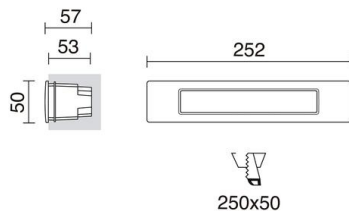

WIND

949A-L3111A-01

Empotrable pared WIND IP55 R7s LED Bulb 11W 1200lm CRI80 3000K
Blanco

Empotrables de pared Wind, fabricados de resina con un grado de protección IP55, disponibles en tres colores blanco, negro y gris. La profundidad de empotramiento es de 5cm con la temperatura de emisión de 3000K. Están diseñados para iluminar las zonas residenciales de exterior.

DATOS GENERALES

Categoría	Empotrables
Familia	Wind
Acabado	[01] Blanco
Ubicación	Exterior
Instalación	Pared
Material del cuerpo	Resina
Material del difusor	Metacrilato opal
Material del marco	Resina
Clase ETIM	EC000481
EAN	8433264112455

FUENTES Y HACES DE LUZ

Fuentes	R7s LED Bulb 11W max. 1200lm 3000K CRI80
Eficiencia energética	A+ (3000K)
Lámpara incluida	Si
Haz	Difusa

DATOS TÉCNICOS

Dimensiones	Longitud x Anchura x Altura (mm): 255 x 57 x 52
IP	IP55
IK	10
Clase eléctrica	Clase II
Frecuencia	50/60 Hz
Voltaje de entrada	110-240V AC V
Equipo auxiliar	Sin equipo no precisa
Horas de vida	25.000 h
Peso	1.0 Kg
Salidas de cable	1
Dimensiones de empotramiento	Longitud x Anchura x Altura (mm): 250 x 52 x 52
Categoría ECORAEE I	CAT-B
ECORAEE I	0.5
Superficies inflamables	Si