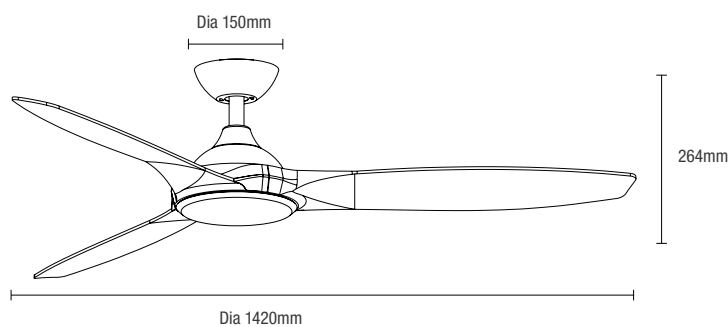

Motor DC

Caudal de aire
13,000m³/hr

Verano/Invierno

Inclinación
de aspa

Interiores y
exteriores
cubiertos

DIMENSIONES

PACKAGING

ESPECIFICACIONES

Nombre	Newport
Referencias	MNF143OWR - Negro / Nogal
Caudal de aire	13,000m ³ /hr
Motor	DC
Potencia	35W
Voltaje / Frecuencia	220-240 50-60Hz
Material de aspa	ABS
Aspas	3
Inclinación	15°
Anclaje seguro	Máximo 10°
Mando a distancia	Incluido