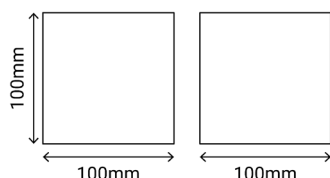

LOBY

Ref.:400600

Aplique LED de 12W ideal para terrazas gracias a su IP54. Tiene una luz bidireccional e indirecta, lo que permite un confort visual. Además, se puede regular el ángulo del haz de luz (de 0 a 120°) que crea el aplique para que se adapte a cada entorno. Diseño moderno en forma de cubo.

EAN:8426107025845

Más información:

sulion.es/ean/8426107025845.es

Color	Marrón RAL 8025
Material	Aluminio
Instalación	Superficie
Fuente de Luz	LED COB
Potencia luminaria	12 W
Temperatura de color	4000 K
Flujo lumínico	850 lm
Ángulo de apertura	0-120°
CRI	80
IP	54
IK	06
Regulable	No
Clase	I
Voltaje	AC 110-240V
Frecuencia	50-60 Hz
Temperatura de trabajo	-20 <-> +50°C
Horas de vida	25000 h
Número de encendidos	15000
Dimensiones packaging	110 x 110 x 110 mm
Volumen packaging	0.001331 m ³
Peso bruto	0,67 Kg