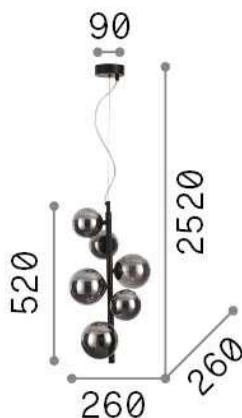

Información general

Interior - Colgantes

Ean	8021696317793
Artículo	PERLAGE SP6 AMBRA
Instalación	Colgantes
Garantía	5 years
Peso bruto	2.18 kg
Volumen	0.031654 m ³

Información técnica

Peso neto	1.3 kg
Clase de aislamiento	II
Índice de protección	IP20
Cumplimiento	CE
Temperatura de funcionamiento	0° ~ +40 °C
Eficiencia a plena carga	X
Dimmer	Determined by the light bulb
Salida de potencia	220-240 V AC
Fuente de alimentación	Not required

Información de la fuente

Fuente integrada	Light bulb (included)
Fuente reemplazable	Replaceable
Poder	G9 max 6 x 15 W
Emisiones	Diffuse
Consumo máximo	-
Bombilla incluida	1 - E14 OLIVA 4W 3000K CRI80 SATIN