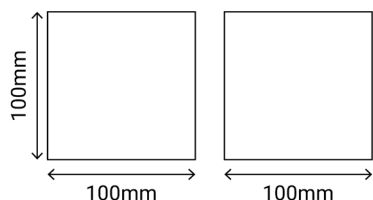

## Ref.:400086

Aplique LED de 12W ideal para terrazas gracias a su IP54. Tiene una luz bidireccional e indirecta, lo que permite un confort visual. Además, se puede regular el ángulo del haz de luz (de 0 a 120°) que crea el aplique para que se adapte a cada entorno. Diseño moderno en forma de cubo.

EAN: 8426107025814

Más información:

[sulion.es/ean/8426107025814.es](http://sulion.es/ean/8426107025814.es)

Color	<b>Negro</b>
Acabado	<b>Mate</b>
Material	<b>Aluminio</b>
Fuente de Luz	<b>LED COB</b>
Potencia luminaria	<b>12 W</b>
Temperatura de color	<b>3000 K</b>
Flujo lumínico	<b>850 lm</b>
Ángulo de apertura	<b>0° - 120°</b>
CRI	<b>CRI 80</b>
Horas de vida	<b>25000</b>
Número de encendidos	<b>15000</b>
Regulable	<b>No</b>
IP	<b>54</b>
Clase	<b>I</b>
Voltaje	<b>AC 220-240V</b>
Frecuencia	<b>50-60z</b>
Temperatura de trabajo	<b>-20 &lt;-&gt; +50°C</b>
Dimensiones packaging	<b>110 x 110 x 110 mm</b>
Volumen packaging m3	<b>0.0000</b>
Peso bruto	<b>0,57 Kg</b>