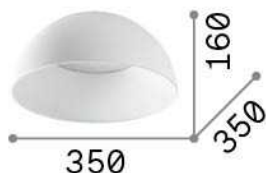

Información general

Interior - Lámpara de techo

Ean	8021696297149
Artículo	COROLLA-1 PL
Instalación	Lámpara de techo
Garantía	5 years
Peso bruto	3.26 kg
Volumen	0.027378 m ³

Información técnica

Peso neto	2.45 kg
Clase de aislamiento	II
Índice de protección	IP20
Cumplimiento	CE
Temperatura de funcionamiento	0° ~ +40 °C
Eficiencia a plena carga	X
Dimmer	NO, On-Off
Salida de potencia	220-240 V AC 50/60 Hz
Fuente de alimentación	In-built, included Replaceable (by qualified operators only), electronic

Información de la fuente

Fuente integrada	Integrated LED module
Fuente reemplazable	Replaceable (by qualified operators only)
Poder	LED 24 W
Emisiones	Direct
Consumo máximo	max 24,00 W
Características LED	LED SMD
CCT LED	3000 K
Duración LED (t. 25°C)	50000 h
CRI	> 80
Ángulo del haz de luz	100°
Flujo del haz de luz	2800 lm
Luz útil	1270 lm
Bombilla incluida	1 - E14 OLIVA 4W 3000K CRI80 SATIN