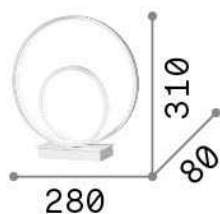

Información general

Interior - Lámparas de sobremesa

Ean	8021696269498
Artículo	OZ TL ON-OFF OTTONE
Instalación	Lámparas de sobremesa
Garantía	5 years
Peso bruto	1.33 kg
Volumen	0.0096 m ³

Información técnica

Peso neto	0.89 kg
Clase de aislamiento	II
Índice de protección	IP20
Cumplimiento	CE
Temperatura de funcionamiento	0° ~ +40 °C
Eficiencia a plena carga	X
Dimmer	NO, On-Off
Salida de potencia	220-240 V AC 50/60 Hz Integrated switch button
Fuente de alimentación	In-built, included Replaceable, electronic

Información de la fuente

Fuente integrada	Integrated LED module
Fuente reemplazable	No
Poder	LED 23 W
Emisiones	Diffuse
Consumo máximo	max 23,00 W
Características LED	LED SMD
CCT LED	3000 K
Duración LED (t. 25°C)	30000 h
CRI	> 80
Flujo del haz de luz	2300 lm
Luz útil	1010 lm
Bombilla incluida	1 - E14 OLIVA 4W 3000K CRI80 SATIN