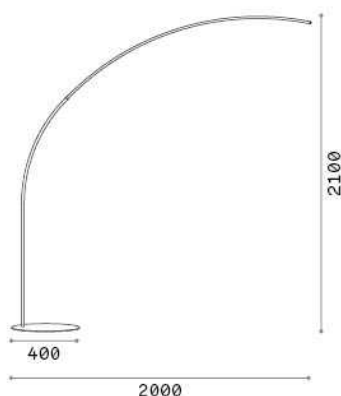

Información general

Interior - Lámparas de suelo

Ean	8021696304168
Artículo	COMET PT NERO
Instalación	Lámparas de suelo
Garantía	5 years
Peso bruto	4.2 kg
Volumen	0.057408 m ³

Información técnica

Peso neto	3.8 kg
Clase de aislamiento	II
Índice de protección	IP20
Cumplimiento	CE
Temperatura de funcionamiento	0° ~ +40 °C
Eficiencia a plena carga	X
Dimmer	1, Dimmer on board
Salida de potencia	220-240 V AC 50/60 Hz
Fuente de alimentación	Integrated switch button Touch switch Separate, included Replaceable (by qualified operators only), electronic

Información de la fuente

Fuente integrada	Integrated LED module
Fuente reemplazable	Replaceable (by qualified operators only)
Poder	LED 30 W
Emisiones	Direct
Consumo máximo	max 30,00 W
Características LED	LED SMD
CCT LED	3000 K
Duración LED (t. 25°C)	20000 h
CRI	> 90
Flujo del haz de luz	2850 lm
Luz útil	1720 lm
Riesgo fotobiológico	1
Energía de reserva	< 0.50 W
Bombilla incluida	1 - E14 OLIVA 4W 3000K CRI80 SATIN