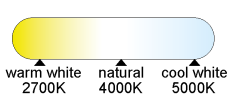

Colección: VENTILACION

Familia: THAI

Referencia: 8715

Fecha: 04/10/2023

DATOS PRINCIPALES		TAMAÑOS	
Categoría:	Ventilación	Altura (h):	31-43.5 cm
Tipología:	Ventilador de Techo	Diámetro (ø):	122 cm
Descripción:	Plafón LED 30W Ventilador 35W	Anchura (l):	
Acabado:	Negro	Profundidad (w):	
Material:	Hierro/ABS/PC		
EAN:	8435153287152		

APLICACIONES			
Dimable:	SI	Tipo interruptor:	
Dimer Incluido:	images/shared/logos/dimer_remotecontrol_rf.png	Altura ajustable:	NO

LED		DRIVER	
Lumens:	2400 lm	Driver ref.:	
CCT:	2700K-5000K	Marca driver:	
Wattios LED:	30	Modelo driver:	
LED (horas):	25.000	Driver output:	
Reemplazable:	NO	Certificado driver:	
Marca/Tipo LED:		Cod. Remoto:	R00142
On/Off:	10.000		

LOGÍSTICA

Nº bultos por artículo:	1	INDIV.
	Caja 1	Peso bruto: 7,80 kg
CBM caja ind:	0,072 m ³	Peso neto: 4,80 kg
Caja alto (h):	16 cm	
Caja ancho (l):	114.5 cm	
Caja profundo (w):	39.5 cm	

INSTALACIÓN

Clase protección:	I	Garantía:	5 años	Cargador:	
Input:	220-240V~50/60Hz	Etiqueta energética:		Bluetooth:	NO
Ángulo luz:	120°	Protección agua:	IP20	Altavoz:	
		CRI:	>= 80		