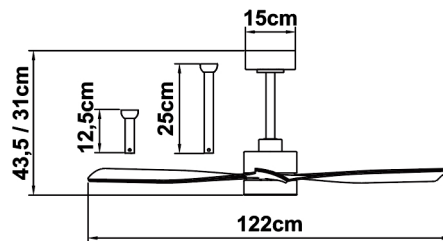

Colección: VENTILACION

Familia: THAI

Referencia: 8715

Fecha: 04/10/2023

DATOS PRINCIPALES		TAMAÑOS	
Categoría:	Ventilación	Altura (h):	31-43.5 cm
Tipología:	Ventilador de Techo	Diámetro (ø):	122 cm
Descripción:	Plafón LED 30W Ventilador 35W	Anchura (l):	
Acabado:	Negro	Profundidad (w):	
Material:	Hierro/ABS/PC		
EAN:	8435153287152		

LOGÍSTICA

Nº bultos por artículo:	1	INDIV.
	Caja 1	Peso bruto: 7,80 kg
CBM caja ind:	0,072 m ³	Peso neto: 4,80 kg
Caja alto (h):	16 cm	
Caja ancho (l):	114.5 cm	
Caja profundo (w):	39.5 cm	

INSTALACIÓN

Clase protección:	I	Garantía:	5 años	Cargador:	
Input:	220-240V~50/60Hz	Etiqueta energética:		Bluetooth:	NO
Ángulo luz:	120°	Protección agua:	IP20	Altavoz:	
		CRI:	>= 80		