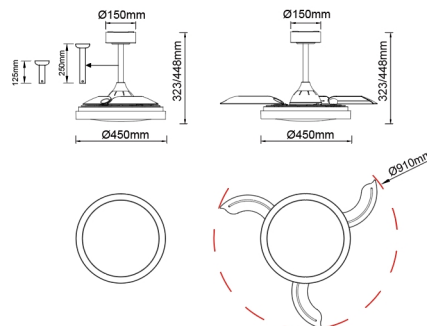

Colección: VENTILACION

Familia: MISTRAL MINI

Referencia: 8830

Fecha: 23/11/2023

DATOS PRINCIPALES		TAMAÑOS	
Categoría:	Ventilación	Altura (h):	32.5-45 cm
Tipología:	Ventilador de Techo	Diámetro (Ø):	43 cm
Descripción:	Plafón LED 40W Ventilador 25W	Anchura (l):	
Acabado:	Madera	Profundidad (w):	
Material:	Hierro/PMMA/PC		
EAN:	8435153288302		

APLICACIONES			
Dimable:	SI	Tipo interruptor:	
Dimer Incluido:	images/shared/logos/dimer_remotecontrol_ir.png	Altura ajustable:	NO

LED		DRIVER	
Lumens:	2500 lm	Driver ref.:	
CCT:	3000K-6500K	Marca driver:	
Wattios LED:	40	Modelo driver:	
LED (horas):	25.000	Driver output:	
Reemplazable:	NO	Certificado driver:	
Marca/Tipo LED:		Cod. Remoto:	R00145
On/Off:	10.000		

LOGÍSTICA

Nº bultos por artículo:	1	INDIV.
	Caja 1	Peso bruto: 6,00 kg
CBM caja ind:	0,061 m ³	Peso neto: 4,50 kg
Caja alto (h):	25 cm	
Caja ancho (l):	49.5 cm	
Caja profundo (w):	49.5 cm	

INSTALACIÓN

Clase protección:	I	Garantía:	5 años	Cargador:	
Input:	220-240V~50/60Hz	Etiqueta energética:		Bluetooth:	NO
Ángulo luz:	120°	Protección agua:	IP20	Altavoz:	
		CRI:	>= 80		