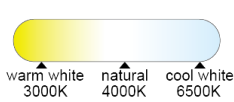

Colección: VENTILACION

Familia: MISTRAL MINI

Referencia: 8830

Fecha: 23/11/2023

DATOS PRINCIPALES		TAMAÑOS	
Categoría:	Ventilación	Altura (h):	32.5-45 cm
Tipología:	Ventilador de Techo	Diámetro (Ø):	43 cm
Descripción:	Plafón LED 40W Ventilador 25W	Anchura (l):	
Acabado:	Madera	Profundidad (w):	
Material:	Hierro/PMMA/PC		
EAN:	8435153288302		