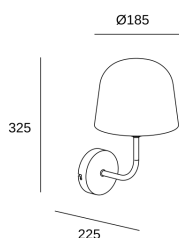

**CARACTERÍSTICAS TÉCNICAS**

IP20

Potencia total luminaria : 9W

Material de la estructura : Acero

Acabado estructura : Naranja

Medida máx. de la bombilla : 90/80 mm

Bombilla recomendada : E14

Voltaje / Frecuencia : 100-240V/50-60Hz