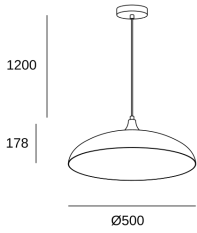

DE-0203-NAT

Colgante IP20 Korg E27 15 Madera clara Negro

CARACTERÍSTICAS TÉCNICAS

Potencia total luminaria : 15W

Voltaje / Frecuencia : 100-240V/50-60Hz

Material de la estructura : Acero, Madera, Cuerda

Garantía : 5 Años

Acabado estructura : Madera clara, Negro

Luminaria fácilmente reciclable

Bombilla recomendada : E27

CARACTERÍSTICAS LUMINOTÉCNICAS

Portalámparas	Cantidad	Potencia fuente de luz (W)
E27	1	Potencia máx. 15W

LOGÍSTICA

Embalaje: 530mm x 530mm x 170mm