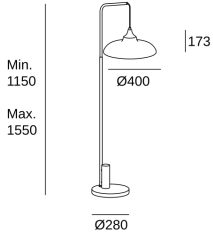

DE-0204-NAT

Pie de salón IP20 Korg E27 15 Madera clara Negro

CARACTERÍSTICAS TÉCNICAS

IP20

Potencia total luminaria : 15W

Voltaje / Frecuencia : 100-240V/50-60Hz

Material de la estructura : Acero, Madera, Cuerda

Garantía : 5 Años

Acabado estructura : Madera clara, Negro

Luminaria fácilmente reciclable

Bombilla recomendada : E27

CARACTERÍSTICAS LUMINOTÉCNICAS

Portalámparas	Cantidad	Potencia fuente de luz (W)
E27	1	Potencia máx. 15W

LOGÍSTICA

Embalaje: 450mm x 300mm x 640mm