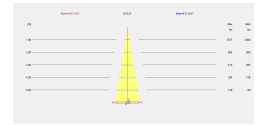

Lúmenes nominales : 1280

Lm / W reales : 63

Ángulo Ópticas / Reflector : SPOT 19º

UGR : <=16

Material de la estructura : Acero inoxidable AISI 304

Acabado estructura : acero inoxidable

Material del difusor : Cristal

CRI: 80

MacAdam steps: 3

Riesgo fotobiológico: RG0

UGR

UGR Transversal: 10.7

UGR Longitudinal: 10.7

Portalámparas	Cantidad	Potencia fuente de luz (W)	Temperatura de color correlacionada (CCT)
LED	1	9.1W	Blanco cálido - 3000K