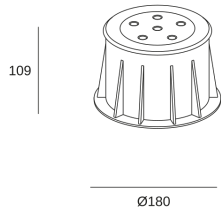

Ringo Ø155mm

PX-0355-INO

Empotrable de suelo IP65-IP67 Ringo Ø155mm LED 10.1 Blanco cálido - 3000K ON-OFF acero inoxidable 1280.00

CARACTERÍSTICAS TÉCNICAS

IP65-IP67 IK04

Potencia total luminaria : 10.1W

Lúmenes reales : 632

Lúmenes nominales : 1280

Lm / W reales : 63

Ángulo Ópticas / Reflector : SPOT 19º

UGR : <=16

Material de la estructura : Acero inoxidable AISI 304

Acabado estructura : acero inoxidable

Material del difusor : Cristal

LOGÍSTICA

Peso neto (Kg): 1.02

Peso embalado (Kg): 1.13

Embalaje: 185mm x 185mm x 120mm

12 Un