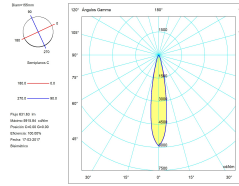

CRI: 80

MacAdam steps: 3

Riesgo fotobiológico: RG0

UGR

UGR Transversal: 10.7

UGR Longitudinal: 10.7

Portalámparas	Cantidad	Potencia fuente de luz (W)	Temperatura de color correlacionada (CCT)
LED	1	9.1W	Blanco cálido - 3000K