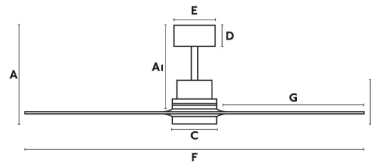

LANTAU XL es un ventilador de techo con luz moderno con motor DC y con un diseño rompedor e impactante, ideal para estancias a partir de 28 m². Motor fabricado en acero y palas de madera. El acabado de las palas es níquel mate. Accionado por mando a distancia, incluido. Este ventilador blanco dispone de 6 velocidades regulables, función inversa y es apto para techo inclinado.

A	A1	B	C
410/16.14"	335/13.19"	250/9.84"	
D	E	F	G
70/2.8"	150/5.91"	ø1680/66.1"	840/33.07"
Downrod L		Downrod ø	
153/6.02"		21/0.83"	

Características generales

Fijación	Techo
Clase	I
IP	20
Voltaje	220V-240V
Hercios	50Hz
Potencia Max.	15W
W	6-9-11-17-24-35
RPM	75-89-98-115-129-146
Flujo de aire (m3/min)	261.6
Función inversa	Si
Tipo de motor	DC
Nº de palas	3
Palas reversibles	No
Techo inclinado	Si
Se puede instalar sin tija	No
Tipo de control incluido	MANDO A DISTANCIA