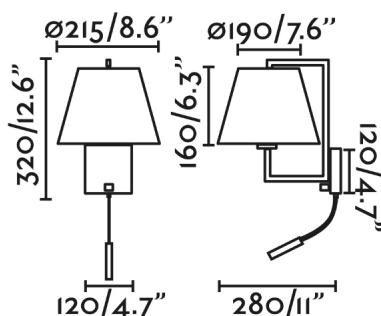

FRAME es un aplique de diseño de NAHTRANG para la iluminación interior . Con un interruptor integrado en la base para facilitar su uso, está pensado para el dormitorio y espacios contract, como por ejemplo, habitaciones de hotel . El acabado de la estructura es níquel mate y el de la pantalla beige. Gracias a su lector LED complementa la función de luz ambiental con la de lectura.

### Características generales

Fijación	Pared
Clase	I
IP	20
Voltaje	230V
Hercios	50/60Hz
Tipo de interruptor	On/Off
Potencia Max.	15W