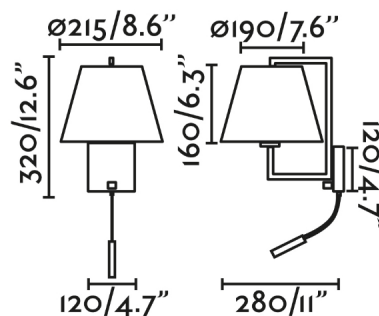

FRAME es un aplique de diseño de NAHTRANG para la iluminación interior . Con un interruptor integrado en la base para facilitar su uso, está pensado para el dormitorio y espacios contract, como por ejemplo, habitaciones de hotel . El acabado de la estructura es oro viejo y el de la pantalla beige. Gracias a su lector LED complementa la función de luz ambiental con la de lectura.

### Características generales

Fijación	Pared
Clase	I
IP	20
Voltaje	230V
Hercios	50/60Hz
Tipo de interruptor	On/Off
Potencia Max.	15W