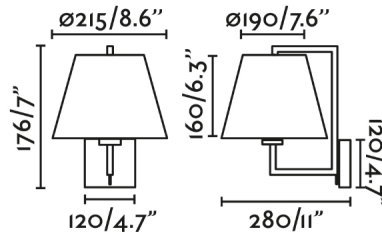

FRAME es un aplique de diseño de NAHTRANG para la iluminación interior . Con un interruptor integrado en la base para facilitar su uso, está pensado para el dormitorio y espacios contract, como por ejemplo, habitaciones de hotel . El acabado de la estructura es oro viejo y el de la pantalla blanca.

Características generales

Fijación	Pared
Clase	I
IP	20
Voltaje	100V-240V
Hercios	50/60Hz
Tipo de interruptor	On/Off
Potencia Max.	15W

Material

Cuerpo/Estructura	Acero
-------------------	-------

Acabados

Pantalla	Blanco
----------	--------