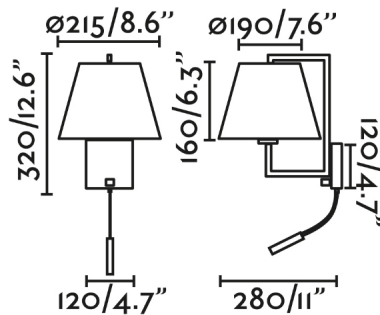

FRAME es un aplique de diseño de NAHTRANG para la iluminación interior . Con un interruptor integrado en la base para facilitar su uso, está pensado para el dormitorio y espacios contract, como por ejemplo, habitaciones de hotel . El acabado de la estructura es níquel mate y el de la pantalla blanca. Gracias a su lector LED complementa la función de luz ambiental con la de lectura.

Características generales

Fijación	Pared
Clase	I
IP	20
Voltaje	230V
Hercios	50/60Hz
Tipo de interruptor	On/Off
Potencia Max.	15W

Material

Cuerpo/Estructura	Acero
Pantalla	Textil

Acabados

Pantalla	Blanco
----------	--------