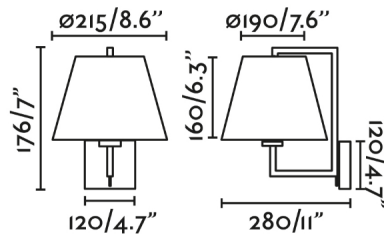

FRAME es un aplique de diseño de NAHTRANG para la iluminación interior . Con un interruptor integrado en la base para facilitar su uso, está pensado para el dormitorio y espacios contract, como por ejemplo, habitaciones de hotel . El acabado de la estructura es níquel mate y el de la pantalla blanca.

Características generales

| | |
|---------------------|-----------|
| Fijación | Pared |
| Clase | I |
| IP | 20 |
| Voltaje | 100V-240V |
| Hercios | 50/60Hz |
| Tipo de interruptor | On/Off |
| Potencia Max. | 15W |