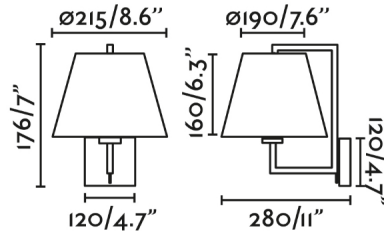

FRAME es un aplique de diseño de NAHTRANG para la iluminación interior . Con un interruptor integrado en la base para facilitar su uso, está pensado para el dormitorio y espacios contract, como por ejemplo, habitaciones de hotel . El acabado de la estructura es oro viejo y el de la pantalla negra.

Características generales

Fijación	Pared
Clase	I
IP	20
Voltaje	100V-240V
Hercios	50/60Hz
Tipo de interruptor	On/Off
Potencia Max.	15W

Material

Cuerpo/Estructura	Acero
-------------------	-------

Acabados

Pantalla	Negro
----------	-------