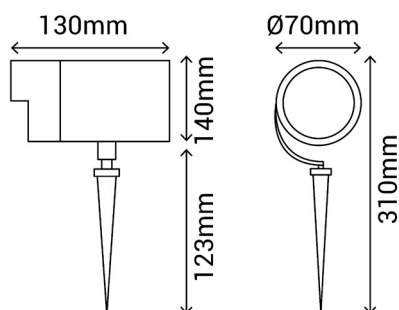

## YUKA ESTILO

Ref.:400091

EAN: 8426107025081

Más información:

[sulion.es/ean/8426107025081.es](http://sulion.es/ean/8426107025081.es)

Color	<b>Negro</b>
Acabado	<b>Mate</b>
Material	<b>Aluminio Vidrio</b>
Fuente de Luz	<b>Casquillo</b>
Potencia luminaria	
Temperatura de color	
Flujo lumínico	
Ángulo de apertura	
CRI	
Horas de vida	
Número de encendidos	
Regulable	
IP	<b>65</b>
Clase	<b>I</b>
Voltaje	<b>Máx. 250V~AC</b>
Frecuencia	<b>50-60z</b>
Temperatura de trabajo	<b>-20 &lt;-&gt; +50°C</b>
Dimensiones packaging	<b>85 x 125 x 210 mm</b>
Volumen packaging m3	<b>0.0022</b>
Peso bruto	<b>1 Kg</b>