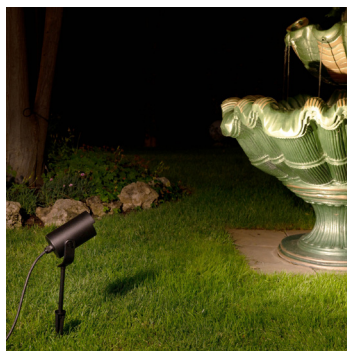

## YUKA ESTILO

Ref.:400091

EAN: 8426107025081

Más información:

[sulion.es/ean/8426107025081.es](http://sulion.es/ean/8426107025081.es)

Color	<b>Negro</b>
Acabado	<b>Mate</b>
Material	<b>Aluminio Vidrio</b>
Fuente de Luz	<b>Casquillo</b>
Potencia luminaria	
Temperatura de color	
Flujo lumínico	
Ángulo de apertura	
CRI	
Horas de vida	
Número de encendidos	
Regulable	
IP	<b>65</b>
Clase	<b>I</b>
Voltaje	<b>Máx. 250V~AC</b>
Frecuencia	<b>50-60z</b>
Temperatura de trabajo	<b>-20 &lt;-&gt; +50°C</b>
Dimensiones packaging	<b>85 x 125 x 210 mm</b>
Volumen packaging m3	<b>0.0022</b>
Peso bruto	<b>1 Kg</b>