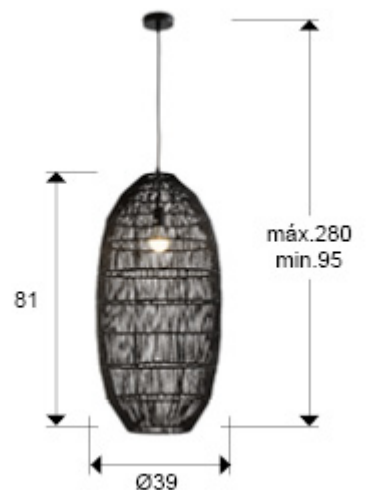

Tizne 139209

Colgantes de 1 Luz

Lámpara grande de 1 luz, realizada en metal, con pantalla encordada en fibra de papel, acabado negro.

-Incluye 1 E27 LED 10W Esta lámpara incluye TACOS DE VUELCO CON BALANCÍN, para mejorar la fijación a techo.

INFORMACIÓN GENERAL

Catálogo: i42 Iluminación
Página: 311
Código EAN: 8435435338824
Tipo: Colgantes de 1 Luz
Colección: Tizne

DIMENSIONES

Dimensiones: Ø 39,0 ↑ 81,0 cm
Altura instalada: 95,0/ máx. 280,0 cm
Peso: 1,6 Kg

DIMENSIONES CON EMBALAJE

Peso: 4,0 Kg
Volumen: 0,1380m³
Dimensiones: ↔ 40,0 ↓ 86,0 ↗ 40,0 cm

INFORMACIÓN TÉCNICA

Cifra IP: IP 20
Clase eléctrica: Class 1
Potencia máxima: 40W
Voltaje: 110/220 V
Frecuencia: 50/60 Hz
Flujo luminoso: 900 lm

INFORMACIÓN ADICIONAL

Material: Metal, cuerda de papel
Acabado: Negro
Medidas de la pantalla/tulipa: Ø 39,0 ↑ 78,5 cm
Florón (espacio para instalación): Ø 10,0 ↑ 2,5 cm