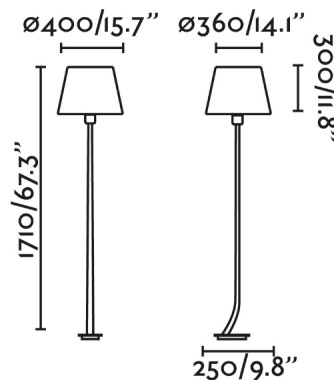

### Características generales

Fijación	Suelo
Clase	II
IP	20
Voltaje	100V-240V
Hercios	50/60Hz
Metros de cable	1900mm
Tipo de interruptor	Pulsador
Potencia Max.	15W

### Material

Cuerpo/Estructura	Acero
Pantalla	Textil