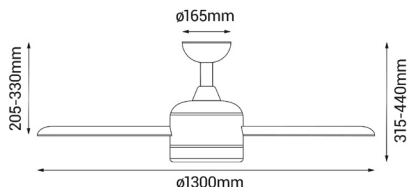

DENIM

Ref.: **1004847**

Ventilador de techo DENIM de color negro. Con 4 aspas y gran flujo de aire, es apto para grandes estancias de más de 20m². Incluye dos medidas de tija (con tija de 60cm opcional), función verano-invierno, naturwind y temporizador. Su motor DC garantiza una ventilación adecuada sin ruidos y bajo consumo energético. Se caracteriza por su diseño moderno minimalista y su luminaria regulable en color (fría, cálida y natural) e intensidad.

EAN: **8426107055019**

Más información:

sulion.es/ean/8426107055019

Velocidades:5

Consumo (W/h) :3 / 6 / 13 / 19 / 34

RPM: 80 / 120 / 160 / 180 / 220

Flujo de aire (m3/h): 3700 / 4800 / 6000 / 8600 / 10200

Flujo de aire (m3/min): 62 / 80 / 100 / 143 / 170

Nivel de ruido (dB): 15 / 20 / 25 / 30 / 35

Color	Negro
Color de palas	Negro
Nº Palas	4
Acabado	Mate
Material	Metal
Material del difusor	Metacrilato
Material palas	ABS
Tipo de Motor	DC
Garantía motor	8 años
Mando	Sí
Inclinación de techo máx.	15°
Fuente de Luz	LED
Potencia	24W
Temperatura de color	CCT 3000K-4000K-6000K
Flujo lumínico	2400lm
Función memoria	Sí
Ángulo de apertura	120
CRI	80
IP	20
Temperatura de trabajo	-5°/40°
Regulable	Sí
Clase	Clase I
Voltaje	AC 220-240V
Frecuencia	50-60 Hz
Horas de vida	30000
Número de encendidos	10000
Dimensiones packaging	665x305x205mm
Peso neto (kg)	5,4