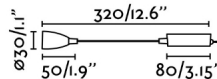

Características generales

Fijación	Pared
Clase	II
IP	20
Voltaje	220V-240V
Hercios	50/60Hz
Tipo de interruptor	On/Off
Orientación vertical arriba	↻ 90
Orientación horizontal	↻ 350
Potencia Max.	3W

Material

Cuerpo/Estructura	Aluminio+Acero+Silicona
-------------------	-------------------------

Características lumínicas

Fuente de luz incluida	Si
Fuente de luz	HIGH POWER LED
Temperatura	3000K

LM	150lm
CRI	>80
Grados de apertura de la luz	30°
Orientación de la luz	Acento
Clasificación energética	D