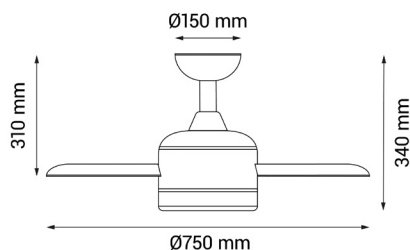

EAN: **8426107054777**

Más información:

sulion.es/ean/8426107054777

Velocidades:6

Consumo (W/h) :2 / 3 / 4 / 6 / 7 / 9

RPM: 80 / 110 / 140 / 160 / 180 / 200

Flujo de aire (m3/h): 1680 / 2940 / 3240 / 4200 / 4860 / 6120

Flujo de aire (m3/min): 28 / 49 / 54 / 70 / 81 / 102

Nivel de ruido (dB): 20 / 25 / 28 / 30 / 35 / 38

Serie
BALANCE

motor
DC

Color	Blanco
Color de palas	Blanco / Madera clara
Nº Palas	6
Acabado	Mate
Material	Metal
Material del difusor	Metacrilato
Material palas	Plywood
Tipo de Motor	DC
Garantía motor	8 años
Mando	Sí
Inclinación de techo máx.	15°
Fuente de Luz	LED
Potencia	18W
Temperatura de color	CCT 3000K-4000K-5000K
Flujo lumínico	1800lm
Función memoria	Sí
Ángulo de apertura	120
CRI	80
IP	20
Temperatura de trabajo	-5°/40°
Regulable	No
Clase	Clase I
Voltaje	AC 220-240 V
Frecuencia	50-60 Hz
Horas de vida	30000
Número de encendidos	10000
Dimensiones packaging	480x205x230mm
Peso neto (kg)	5