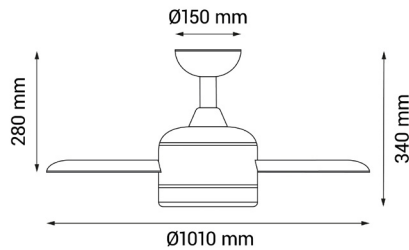

EAN: **8426107054784**

Más información:

sulion.es/ean/8426107054784

Velocidades:6

Consumo (W/h) :5 / 7 / 12 / 17 / 25 / 33

RPM: 80 / 110 / 140 / 160 / 180 / 200

Flujo de aire (m3/h): 2100 / 3900 / 5400 / 6800 / 7900 / 9300

Flujo de aire (m3/min): 35 / 65 / 90 / 113 / 132 / 155

Nivel de ruido (dB): 20 / 25 / 28 / 30 / 35 / 38

Serie
BALANCE

motor
DC

Color	Níquel
Color de palas	Madera oscura / Madera clara
Nº Palas	6
Acabado	Mate
Material	Metal
Material del difusor	Metacrilato
Material palas	Plywood
Tipo de Motor	DC
Garantía motor	8 años
Mando	Sí
Inclinación de techo máx.	15°
Fuente de Luz	LED
Potencia	18W
Temperatura de color	CCT 3000K-4000K-5000K
Flujo lumínico	1800lm
Función memoria	Sí
Ángulo de apertura	120
CRI	80
IP	20
Temperatura de trabajo	-5°/40°
Regulable	No
Clase	Clase I
Voltaje	AC 220-240V
Frecuencia	50-60 Hz
Horas de vida	30000
Número de encendidos	10000
Dimensiones packaging	480x205x230mm
Peso neto (kg)	5,4