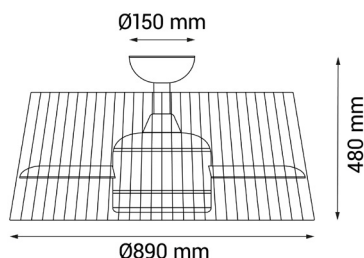

EAN: 8426107060495

Más información:

sulion.es/ean/8426107060495

Velocidades:6

Consumo (W/h) :2 / 3 / 4 / 6 / 7 / 10

RPM: 180 / 190 / 230 / 280 / 310 / 350

Flujo de aire (m3/h): 2700 / 3600 / 4500 / 4800 / 5700 / 6600

Flujo de aire (m3/min): 45 / 60 / 75 / 80 / 95 / 110

Nivel de ruido (dB): 36 / 37 / 38 / 39 / 40 / 41

Color	Burgundy
Color de palas	Burgundy
Nº Palas	3
Acabado	Mate
Material	Metal
Material del difusor	Metacrilato
Material palas	ABS
Tipo de Motor	DC
Garantía motor	8 años
Mando	Sí
Inclinación de techo máx.	15°
Fuente de Luz	LED
Potencia	18W
Temperatura de color	CCT regulable 3000K-4000K-5000K
Flujo lumínico	1800lm
Función memoria	Sí
Ángulo de apertura	120
CRI	80
IP	44
Temperatura de trabajo	-20°/50°
Regulable	Sí
Clase	Clase I
Voltaje	AC 220-240 V
Frecuencia	50-60 Hz
Horas de vida	30000
Número de encendidos	10000
Dimensiones packaging	460x245x250mm
Peso neto (kg)	4,2