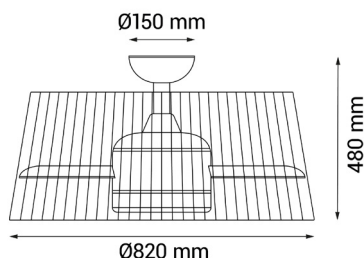

GEMA

Ref.:2181028

EAN: **8426107060570**

Más información:

sulion.es/ean/8426107060570

Velocidades:6

Consumo (W/h) :2 / 3 / 4 / 6 / 7 / 10

RPM: 180 / 190 / 230 / 280 / 310 / 350

Flujo de aire (m3/h): 2700 / 3600 / 4500 / 4800 / 5700 / 6600

Flujo de aire (m3/min): 45 / 60 / 75 / 80 / 95 / 110

Nivel de ruido (dB): 36 / 37 / 38 / 39 / 40 / 41

Color	Blanco
Color de palas	Blanco
Nº Palas	3
Acabado	Mate
Material	Metal
Material del difusor	Metacrilato
Material palas	ABS
Tipo de Motor	DC
Garantía motor	8 años
Mando	Sí
Inclinación de techo máx.	15°
Fuente de Luz	LED
Potencia	18W
Temperatura de color	CCT regulable 3000K-4000K-5000K
Flujo lumínico	1800lm
Función memoria	Sí
Ángulo de apertura	120
CRI	80
IP	44
Temperatura de trabajo	-20°/50°
Regulable	Sí
Clase	Clase I
Voltaje	AC 220-240 V
Frecuencia	50-60 Hz
Horas de vida	30000
Número de encendidos	10000
Dimensiones packaging	460x245x250mm
Peso neto (kg)	4,2