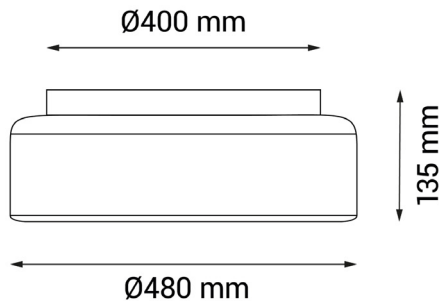

ALAN

Ref.: **1670950**

EAN: **8426107054456**

Vitesses:6

Puissance (W/h) :4-5-6-8-10-12

RPM/min: 590-720-830-940-1040-1140

Flux d'air (m3/h): 1980-3000-4500-6000-7500-9000

Flux d'air (m3/min): 33-50-75-100-125-150

Niveau sonore (dB): 30-32-34-40-42-45

Couleur	Blanc
Couleur des pales	Transparent
N° Pales	3
Finition	Mat
Matériau	Métal
Matériau du diffuseur	Polystyrène
Matériau pales	ABS
Matériau pales	DC
Garantie moteur	8 ans
Télécommande	Oui
Inclination toit max.	0°
Source lumineuse	LED
Puissance	38W
Temp. couleur	3000K-6000K
Flux lumineux	3800lm
Fonction mémoire	Oui
Angle d'ouverture	120
CRI	80
IP	20
Temp. de fonctionnement	-5°/40°
Réglable	Oui
Classe	Classe I
Tension	AC 220-240 V
Fréquence	50-60 Hz
Heures de vie	30000
Nombre d'allumages	10000
Dimensions packaging	523x151x535mm
Poids net	3 kg