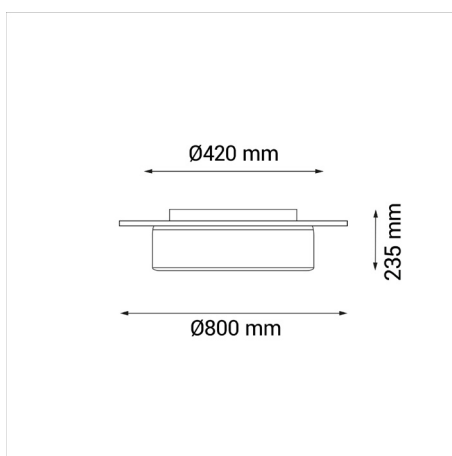

FONO

Ref.: **2185545**

El ventilador plafón FONO incorpora una pantalla acústica la cual está fabricada en un material fonoabsorbente que minimiza el rebote del sonido y por lo tanto reduce el ruido ambiente y del propio aire creado por las aspas, incluso a máxima velocidad. Es ideal para ambientes ruidosos tales como oficinas, restaurantes o salas de espera de entre 13 y 20m². Tiene luz regulable en temperatura (fría, cálida y natural) e intensidad, función verano-invierno, naturwind y temporizador. Incluye motor rotativo que permite dirigir el flujo de aire con el mando gracias a la base orientable 360° donde van sujetas las aspas. Además, su motor es DC 2.0., más silencioso, eficiente y resistente. Acabado en burdeos. Disponible también en marrón y gris.

EAN: **8426107061515**

Más información:

sulion.es/ean/8426107061515

Velocidades:5

Consumo (W/h) :4 / 6 / 8 / 10 / 12

RPM: 590 / 830 / 940 / 1040 / 1140

Flujo de aire (m3/h): 1980 / 4500 / 6000 / 7500 / 9000

Flujo de aire (m3/min): 33 / 75 / 100 / 125 / 150

Nivel de ruido (dB): 20 / 24 / 30 / 32 / 35

Color	Blanco
Color de palas	Transparente
Nº Palas	3
Acabado	Mate
Material	Metal
Material del difusor	Metacrilato
Material palas	ABS
Tipo de Motor	DC
Garantía motor	8 años
Mando	Sí
Inclinación de techo máx.	0°
Fuente de Luz	LED
Potencia	32W
Temperatura de color	CCT 3000K-4000K-5000K
Flujo lumínico	3200lm
Función memoria	Sí
Ángulo de apertura	120
CRI	80
IP	20
Temperatura de trabajo	-5°/40°
Regulable	Sí
Clase	Clase I
Voltaje	AC 220-240 V
Frecuencia	50-60 Hz
Horas de vida	30000
Número de encendidos	10000
Dimensiones packaging	530x530x210mm
Peso neto (kg)	6,2

Serie **PLUS**

motor **DC**