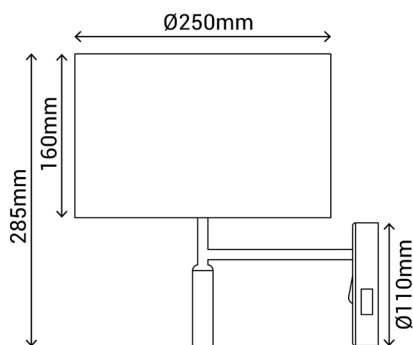

## BASIC STYLO

Ref.:2173603

Lámpara aplique en acabado blanco arenado mate con pantalla textil blanca texturizada. Luminaria básica con un interruptor incorporado y aires modernos gracias a un puerto USB en la parte inferior del florón. Su diseño atemporal, elegante y su difusor en la parte superior hacen de él una pieza sofisticada y funcional que derrocha estilo. Funciona con E27.

EAN: 8426107066190

Más información:

[sulion.es/ean/8426107066190.es](http://sulion.es/ean/8426107066190.es)

Color	Blanco // Blanco 9010
Acabado	Texturizado // Arenado
Material	Textil // Metal
Fuente de Luz	Casquillo
Potencia luminaria	40W máx
Casquillo	E27
Nº de casquillos	x1 No incl.
IP	20
Clase	I
Voltaje	Máx. 250V~AC
Frecuencia	50-60 Hz
Temperatura de trabajo	-20 <-> +50°C
Dimensiones packaging	265 x 265 x 170 mm
Volumen packaging m3	0,0119
Peso bruto	0,5 Kg