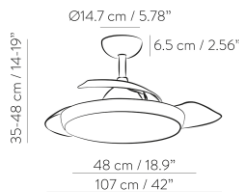

IMÁGENES / IMAGES / IMAGES

TIPO	TYPE	TYPE
Ventilador de techo	Ceiling Fan	Ventilateur de plafond
ACABADO	FINISH	FINITION
Blanco Mate	Matt White	Blanc Mat
MATERIAL	MATERIAL	MATIÈRE
Metal	Metal	Metal
DETALLES	DETAILS	DÉTAILS

or Kelvin step 3000-40 rnable Kelvin 3000-40 ur Kelvin step 3000-40

DETALLES / DETAILS / DÉTAILS

MEDIDAS / MEASURES

	Length (mm)	Width (mm)	Height (mm)		Gross (Kg)	Net (Kg)
Box 1	560	560	300	Weight 1	6,23	5,50
Box 2	0	0	0	Weight 2	0,00	0,00