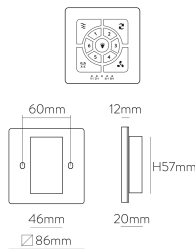

DETALLES / DETAILS / DÉTAILS

Compatible con / Compatible with / Compatible avec:

- 2521/36
- 2522/52
- 2519/52
- 2520/52

MEDIDAS / MEASURES

	Length (mm)	Width (mm)	Height (mm)		Gross (Kg)	Net (Kg)
Box 1	95	95	35	Weight 1	0,858	0,84
Box 2	0	0	0	Weight 2	0,00	0,00